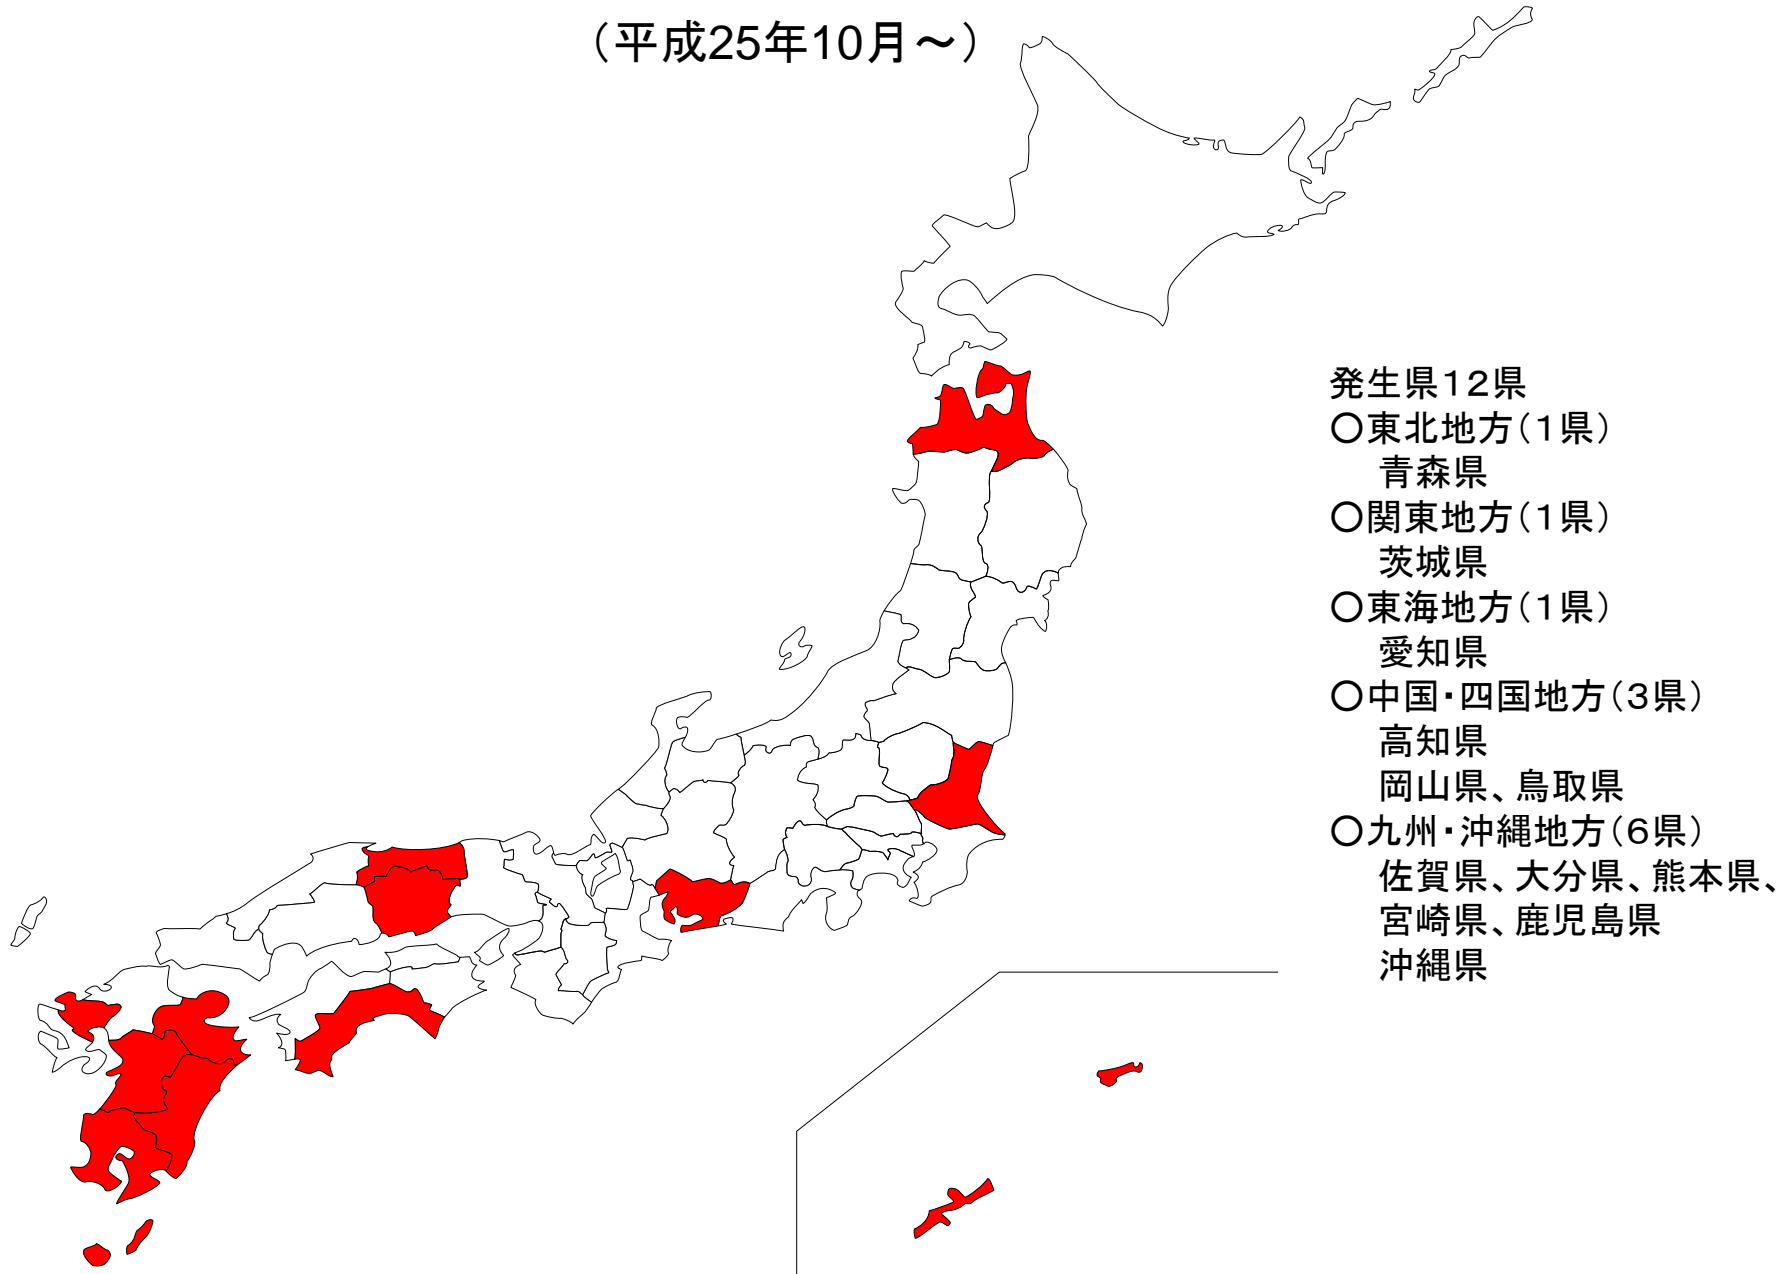

# 我が国における豚流行性下痢（PED）の発生状況

（平成25年10月～）

発生県12県

○東北地方(1県)

青森県

○関東地方(1県)

茨城県

○東海地方(1県)

愛知県

○中国・四国地方(3県)

高知県

岡山県、鳥取県

○九州・沖縄地方(6県)

佐賀県、大分県、熊本県、

宮崎県、鹿児島県

沖縄県